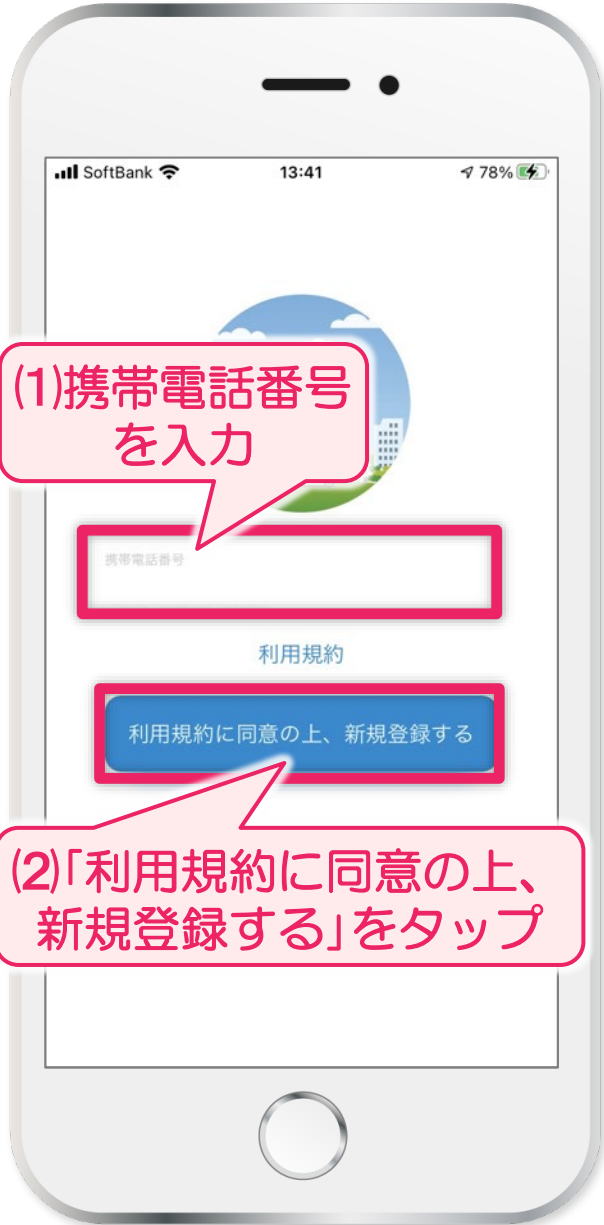

②アプリを起動

アイコンを
タップ

③位置情報使用設定

「Appの使用中は許可」を
タップ

④本人確認情報入力

⑤SMS受信

⑥認証コードの入力

(1)携帯電話番号
を入力

(2)「利用規約に同意の上、
新規登録する」をタップ

「認証コード(数字6桁)」の
記載されたSMSを受信
(ショートメッセージ)

SMSに届いた
認証コードを入力

⑦登録情報の入力

⑧「自宅の場所」の登録【任意】

※「自宅の場所」を登録すると、予約時に自宅最寄りの乗降場所を選択しやすくなります。

⑩登録内容の確認

⑪アプリ通知の設定