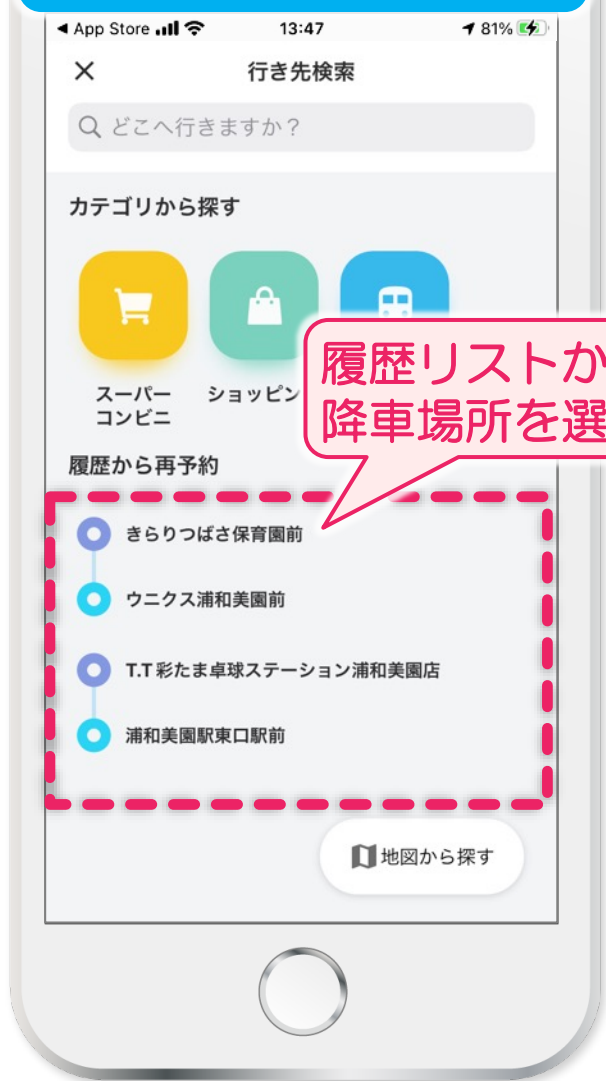

③行きたい降車場所を選択【C：予約履歴から選択する場合】

過去に予約した場所に
再度行く時にオススメ！

履歴リストから
降車場所を選択