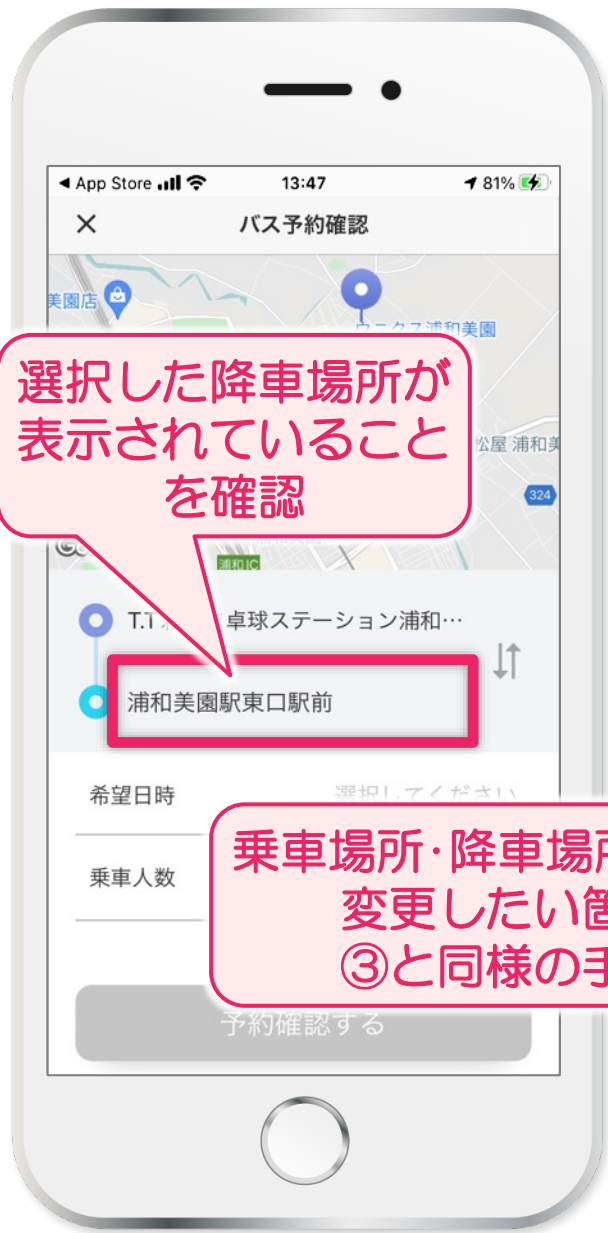

「地図から探す」
をタップ

地図から探す

地図を動かし
行きたい降車場所の
ピンをタップ

リストで表示

App Store 13:47 81%

バス降車ポイント選択

どこへ行きますか？

表示された
降車場所の候補から
「ここで降りる」をタップ

④降車場所を確認

⑤乗車場所を確認

⑥乗車日時を入力

乗車場所・降車場所を変更する場合は、
変更したい箇所をタップし、
③と同様の手順で再選択する

「選択してください」
をタップ

⑥乗車日時を入力

⑦乗車人数を入力

⑧希望の便を選択