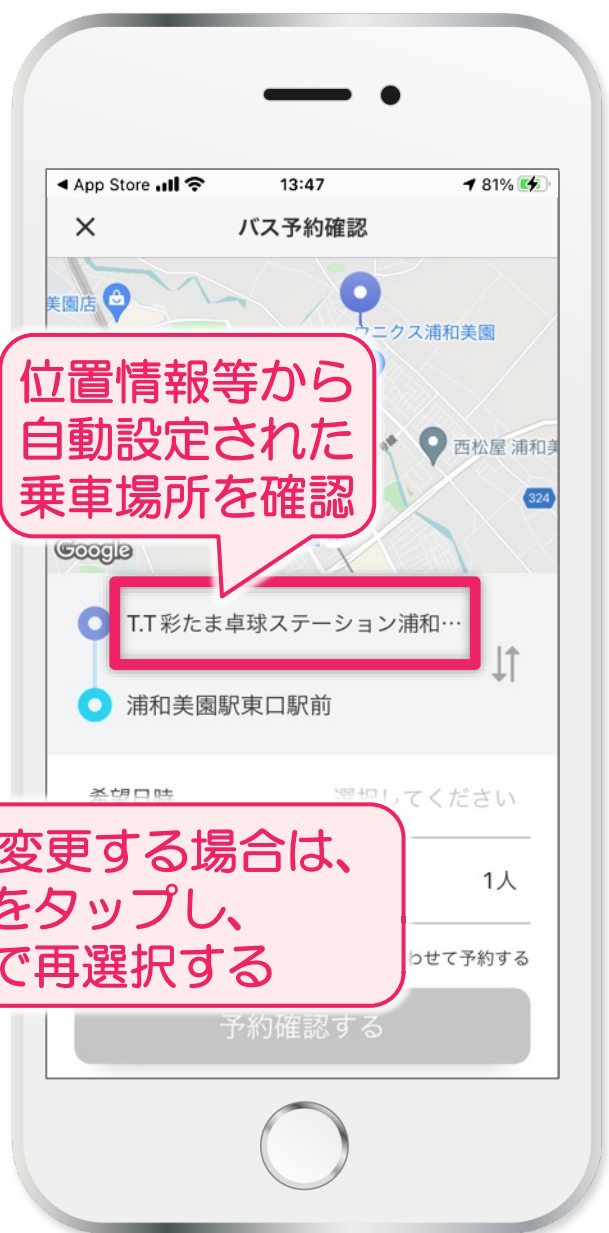

「地図から探す」
をタップ

地図から探す

地図を動かし
行きたい降車場所の
ピンをタップ

リストで表示

App Store 13:47 81%

バス降車ポイント選択

どこへ行きますか？

表示された
降車場所の候補から
「ここで降りる」をタップ

④降車場所を確認

⑤乗車場所を確認

⑥乗車日時を入力

乗車場所・降車場所を変更する場合は、
変更したい箇所をタップし、
③と同様の手順で再選択する

「選択してください」
をタップ

⑥乗車日時を入力

⑦乗車人数を入力

⑧希望の便を選択