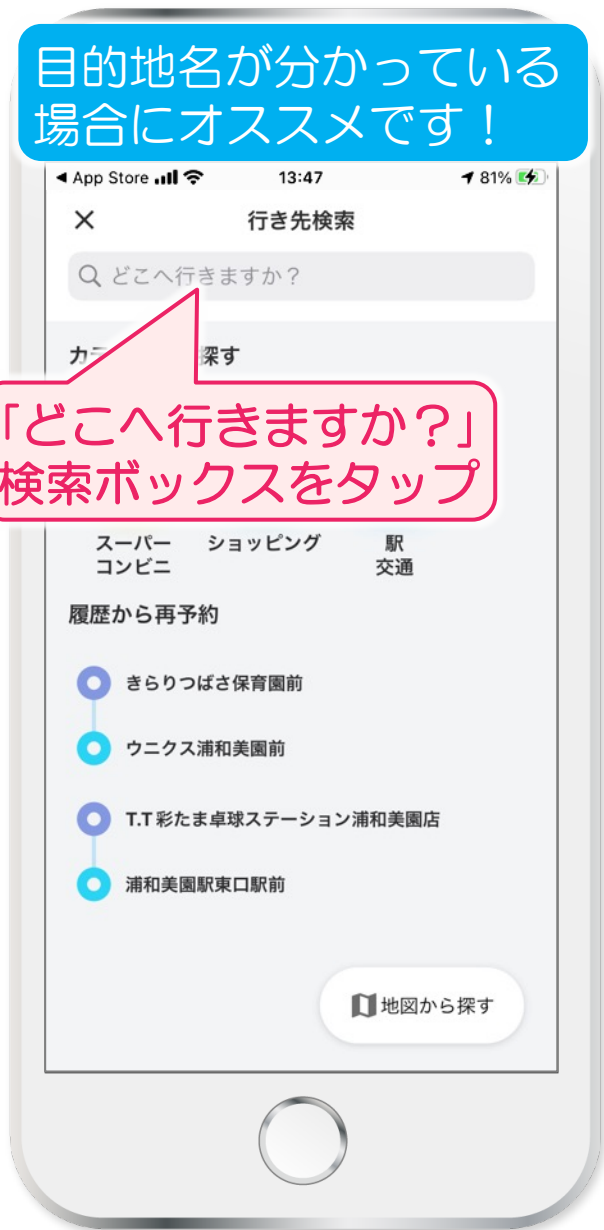

②乗車予約を開始

アイコンを
タップ

画面下に「さいたま市緑区」が
表示されていることを確認

※表示されていない場合は、
「会員登録手順」の⑫-⑬を参照。

「乗車予約」
をタップ

③行きたい降車場所を選択【A：キーワード検索し選択する場合】

目的地名が分かっている場合にオススメです！

「どこへ行きますか？」検索ボックスをタップ

(1)検索キーワードを入力

(2)表示された候補リストから降車場所を選択

③行きたい降車場所を選択【B：カテゴリから選択する場合】

目的地は明確には決まっていなくても、やりたいことが決まっている時にオススメ！

カテゴリから探す

スーパー
コンビニ

ショッピング

駅
交通