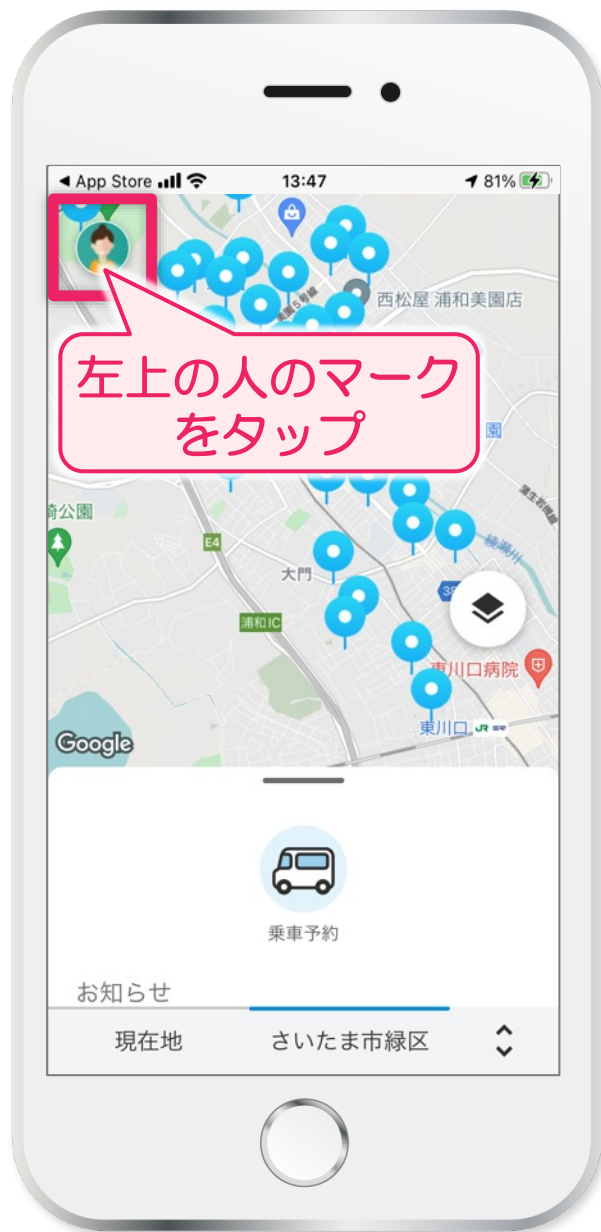

(1)検索キーワードを入力

(2)表示された候補リストから降車場所を選択

③行きたい降車場所を選択【B：カテゴリから選択する場合】

目的地は明確には決まっていなくても、やりたいことが決まっている時にオススメ！

カテゴリから探す

スーパー
コンビニ

ショッピング

駅
交通

「地図から探す」
をタップ

地図から探す

地図を動かし
行きたい降車場所の
ピンをタップ

リストで表示

App Store 13:47 81%

バス降車ポイント選択

どこへ行きますか？

表示された
降車場所の候補から
「ここで降りる」をタップ

④降車場所を確認

⑤乗車場所を確認

⑥乗車日時を入力

乗車場所・降車場所を変更する場合は、
変更したい箇所をタップし、
③と同様の手順で再選択する

「選択してください」
をタップ

⑥乗車日時を入力

⑦乗車人数を入力

⑧希望の便を選択

他の予約状況等に応じて、前段で入力した場所とは別の近隣乗降場所が候補に挙がる場合もございます。

⑨ 予約を確定

⑩ 予約完了

予約内容を確認する場合
(予約キャンセルする場合)

①アプリを起動

②予約一覧を表示

③ 予約一覧を確認

④ 予約をキャンセルする場合