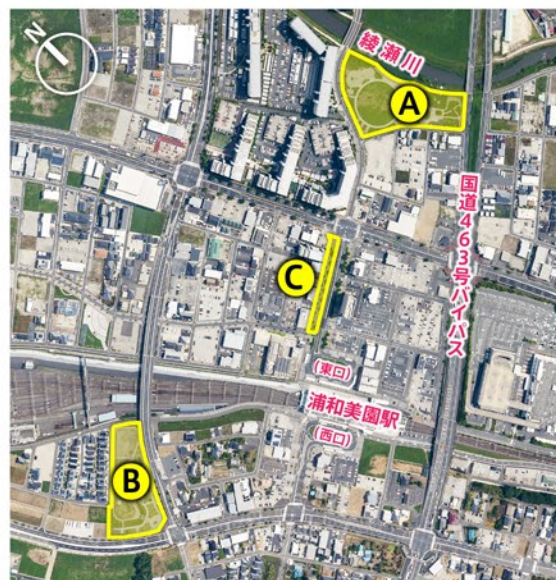

美園マチなかロビー2021

～公共空間等の一時利用者を募集します!～

新型コロナウイルス感染症対策として“3密”を回避しながら飲食・物品等販売や各種地域活動等を行うための場所として、地区内の公共空間等を実験的に利用する団体・事業者等を募集いたします。

対象となる公共空間等: (2021年12月28日時点)

- [A] 浦和美園4丁目公園
- [B] 美園台公園
- [C] 浦和美園駅東口駅前通り線歩道

期間: 2021年4月8日(木)～2022年3月31日(木)

出店時間: 10時～17時
(搬入・設営や搬出・後片付け等の時間を含む)

出店料: (2022年1月まで) 無償
(2022年2月から) 有償 ※敷地・区画により異なります

出店規約・申込み等:

UDCMi公式Webサイト内の案内ページ(右記QRコード・URL)をご参照ください。

企画運営・問合せ: (一社)美園タウンマネジメント

- 📍 さいたま市緑区下野田494-1 オークリーフ1階
- ☎ 048-812-0301 (火～金: 10～19時 / 土・祝: 9～16時)
- ✉ machi-naka@misono-tm.org