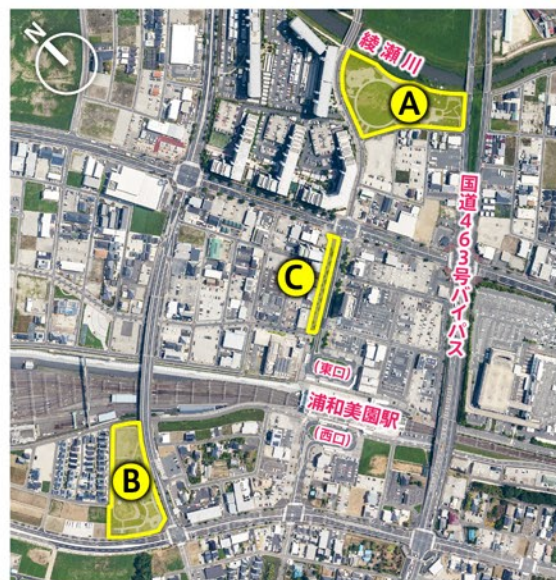

美園マチなかロビー2021

～公共空間等の一時利用者を募集します!～

新型コロナウイルス感染症対策として“3密”を回避しながら飲食・物品等販売や各種地域活動等を行うための場所として、地区内の公共空間等を実験的に利用する団体・事業者等を募集いたします。

対象となる公共空間等:(2021年10月16日時点)

- [A] 浦和美園4丁目公園
- [B] 美園台公園
- [C] 浦和美園駅東口駅前通り線歩道

期間: 2021年4月8日(木)～~~9月30日(木)~~

出店時間: 10時～17時 **2022年3月31日(木)**

(搬入・設営や搬出・後片付け等の時間を含む)

出店料: 無料 ※2021年12月31日まで
(2022年1月以降については調整中)

出店規約・申込み等:

UDCMi公式Webサイト内の案内ページ(右記QRコード・URL)をご参照ください。

企画運営・問合せ: (一社)美園タウンマネジメント

- 📍 さいたま市緑区下野田494-1 オークリーフ1階
- ☎ 048-812-0301(火～金:10～19時/土・祝:9～16時)
- ✉ machi-naka@misono-tm.org