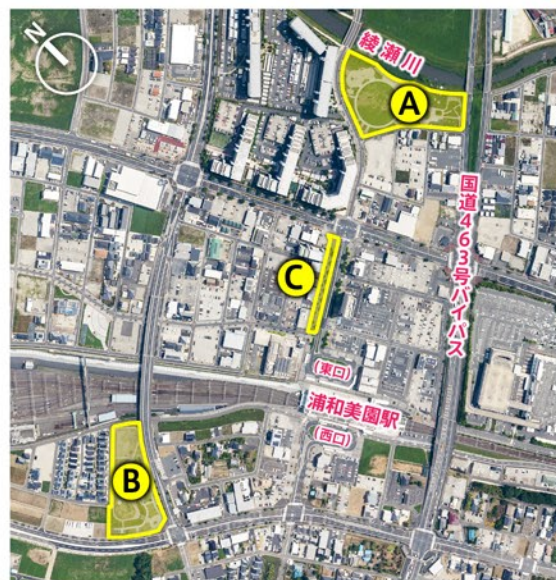

美園マチなかロビー2021

～公共空間等の一時利用者を募集します!～

新型コロナウイルス感染症対策として“3密”を回避しながら飲食・物品等販売や各種地域活動等を行うための場所として、地区内の公共空間等を実験的に利用する団体・事業者等を募集いたします。

対象となる公共空間等:(2021年9月15日時点)

- [A] 浦和美園4丁目公園
- [B] 美園台公園
- [C] 浦和美園駅東口駅前通り線歩道

期間: 2021年4月8日(木)～~~9月30日(木)~~

出店時間: 10時～17時 **2022年3月31日(木)**

(搬入・設営や搬出・後片付け等の時間を含む)

出店料: 無料 ※10月31日まで
(11月以降については調整中)

出店規約・申込み等:

UDCMi公式Webサイト内の案内ページ(右記QRコード・URL)をご参照ください。

企画運営・問合せ: (一社)美園タウンマネジメント

- 📍 さいたま市緑区下野田494-1 オークリーフ1階
- ☎ 048-812-0301(火～金:10～19時/土・祝:9～16時)
- ✉ machi-naka@misono-tm.org