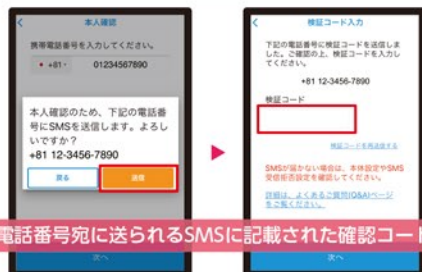

2. SMS で本人確認