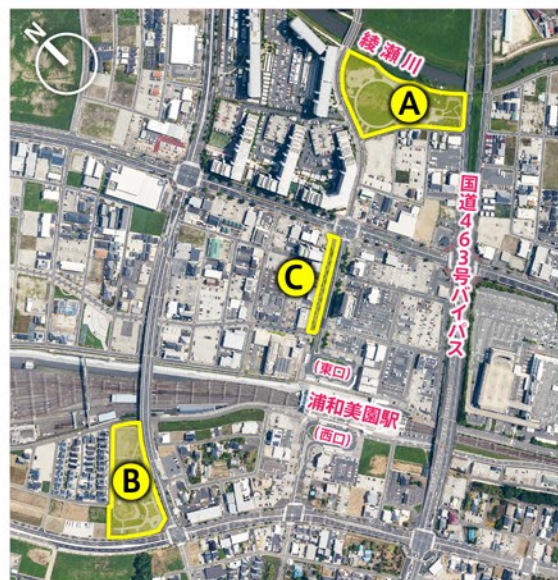

美園マチなかロビー2020

～公共空間等の一時利用者を募集します!～

新型コロナウイルス感染症対策として“3密”を回避しながら飲食・物品等販売や各種地域活動等を行うための場所として、地区内の公共空間等を実験的に利用する団体・事業者等を募集いたします。

対象となる公共空間等：(2020年11月4日時点)

- [A] 浦和美園4丁目公園
- [B] 美園台公園
- [C] 浦和美園駅東口駅前通り線歩道

期間：2020年12月28日(月)まで

※好評につき実験期間を延長いたしました!

出店時間：10時～17時

(搬入・設営や搬出・後片付け等の時間を含む)

出店料：無料

出店規約・申込み等：

UDCMi公式Webサイト内の案内ページ(右記QRコード・URL)をご参照ください。

企画運営・問合せ：(一社)美園タウンマネジメント

📍 さいたま市緑区下野田494-1 オークリーフ1階

☎ 048-812-0301(火～金:10～19時/土・祝:9～16時)

✉ research@misono-tm.org

★詳細情報はコチラ

<https://www.misono-tm.org/udcmi/?p=9026>