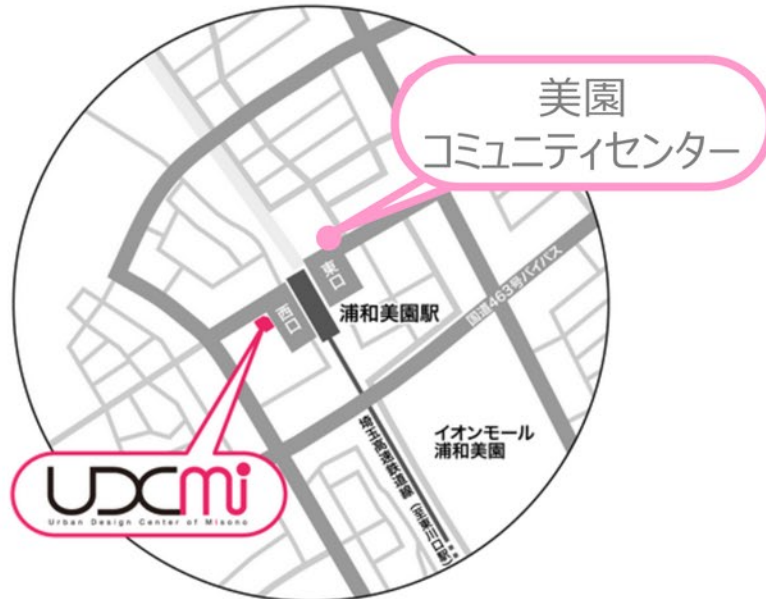

【今後のスケジュール】

12月9日(月) 10:00-11:30 「歌で健康」イベント
1月22日(水) 13:30-15:00 「歌で健康」イベント

主催 美園タウンマネジメント協会

企画運営：日本アイ・ビー・エム株式会社

協力：(一社)美園タウンマネジメント、さいたま市

提供：株式会社 第一興商

①UDCMi持参②UDCMiへ郵送③Fax④e-mailのいずれかの方法で。

お申し込み先・お問い合わせ先：一般社団法人美園タウンマネジメント

住所：〒336-0962 さいたま市緑区下野田494-1 オークリーフ1F

(アーバンデザインセンターみその：UDCMi内)

TEL: 048-812-0301 (火曜～金曜/10:00～19:00 土曜・祝日/9:00～16:00)

FAX: 048-812-0305 e-mail: entry@misono-tm.org

「歌で健康」イベントお申し込み書

12月9日参加( )	1月22日参加( )
お名前	
お電話番号	
お住まい	〒 -
年齢	

*ぜひお友達もお誘いください。

*お申し込みの際にいただいた個人情報は、本イベント運営に関する目的のみに使用いたします。