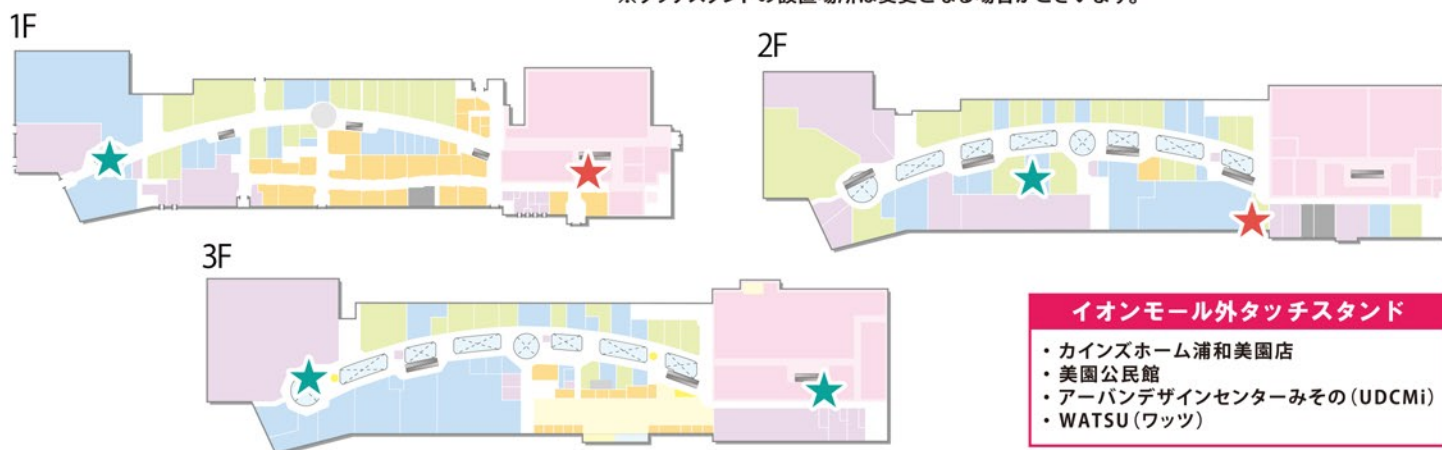

タッチスタンド設置場所

★…タッチスタンド ☆…タッチスタンド(クーポン発行機能付き)

※タッチスタンドの設置場所は変更となる場合がございます。

イオンモール外タッチスタンド

- ・カインズホーム浦和美園店
- ・美園公民館
- ・アーバンデザインセンターみその(UDCMi)
- ・WATSU(ワッツ)

いつでもどこでも使えば **ポイントたまる!** イオンならときめきポイント倍増!

イオンカード会員募集中

入会金・
年会費無料
カード盗難保険が
無料でついています

イオンカードセレクト

メリット 1 イオングループの対象店舗なら
ときめきポイントいつでも**2倍!**

全国のイオン、イオンモール、ダイエー、マックスバリュなどイオングループの対象店舗で
ご利用いただくと200円(税込)ごとに2ポイントプレゼント。

メリット 2 毎月20日・30日の
「お客さま感謝デー」は**5%OFF!**

全国のイオン、マックスバリュ、イオンスーパーセンター、サンデー、ビブレ、
ザ・ビッグなどの店舗でのイオンカードのご利用(クレジット・WAON)で、
お買い物代金が5%OFFとなります。

※一部対象外店舗、対象外商品がございます。

※イオンカードセレクトは、クレジットカード・キャッシュカード・WAONの特典・機能が一枚となったカードです。

イオン銀行

イオンクレジットサービス